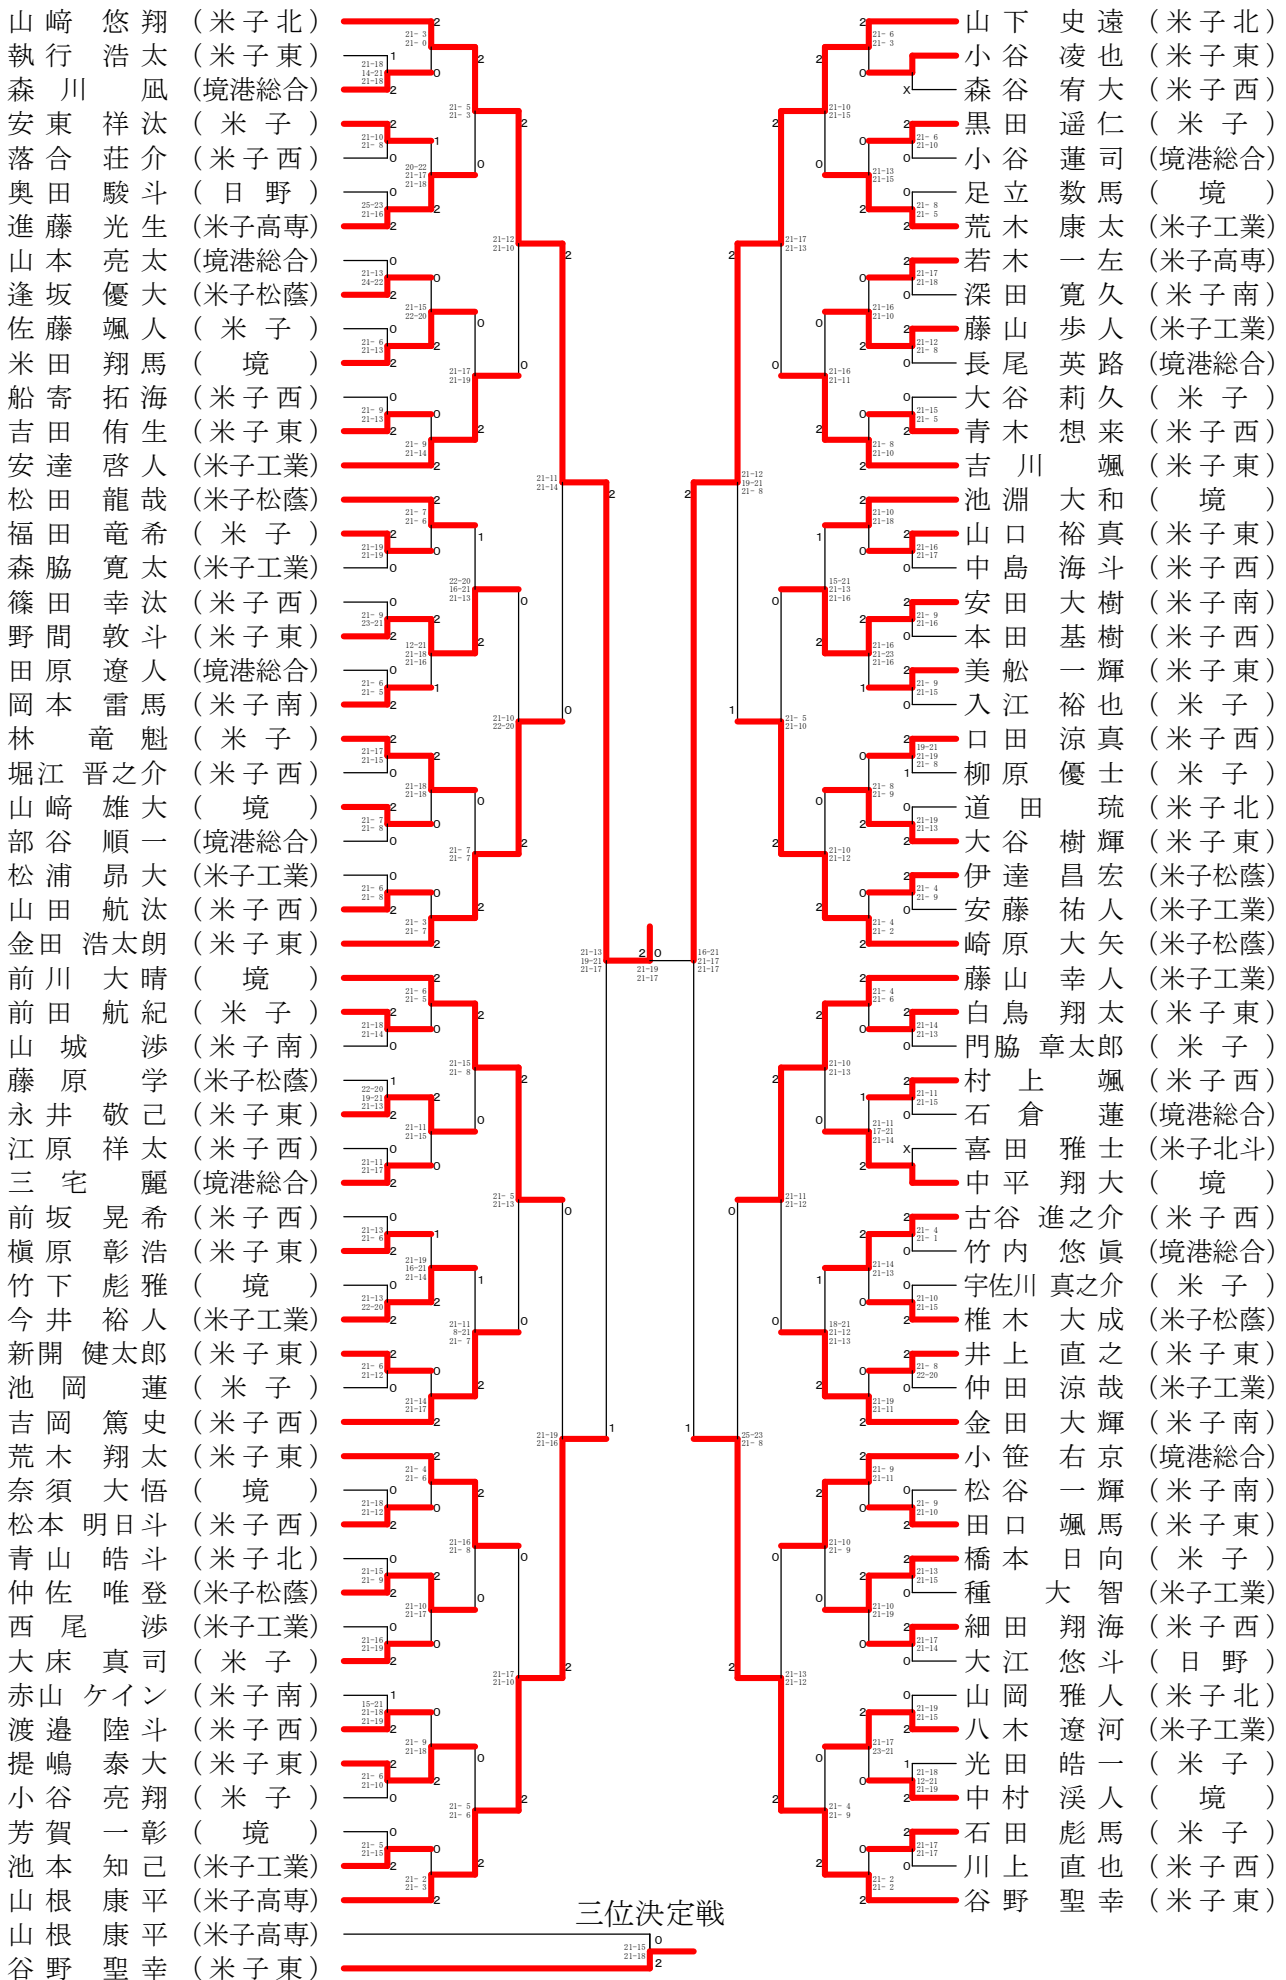

1, 2年生大会

平成30年9月8・9日 米子市民体育館

男子ダブルス

1, 2年生大会

平成30年9月8・9日 米子市民体育館

女子ダブルス

1, 2年生大会

平成30年9月8・9日 米子市民体育館

男子シングルス

三位決定戦

1, 2年生大会

平成30年9月8・9日 米子市民体育館

女子シングルス