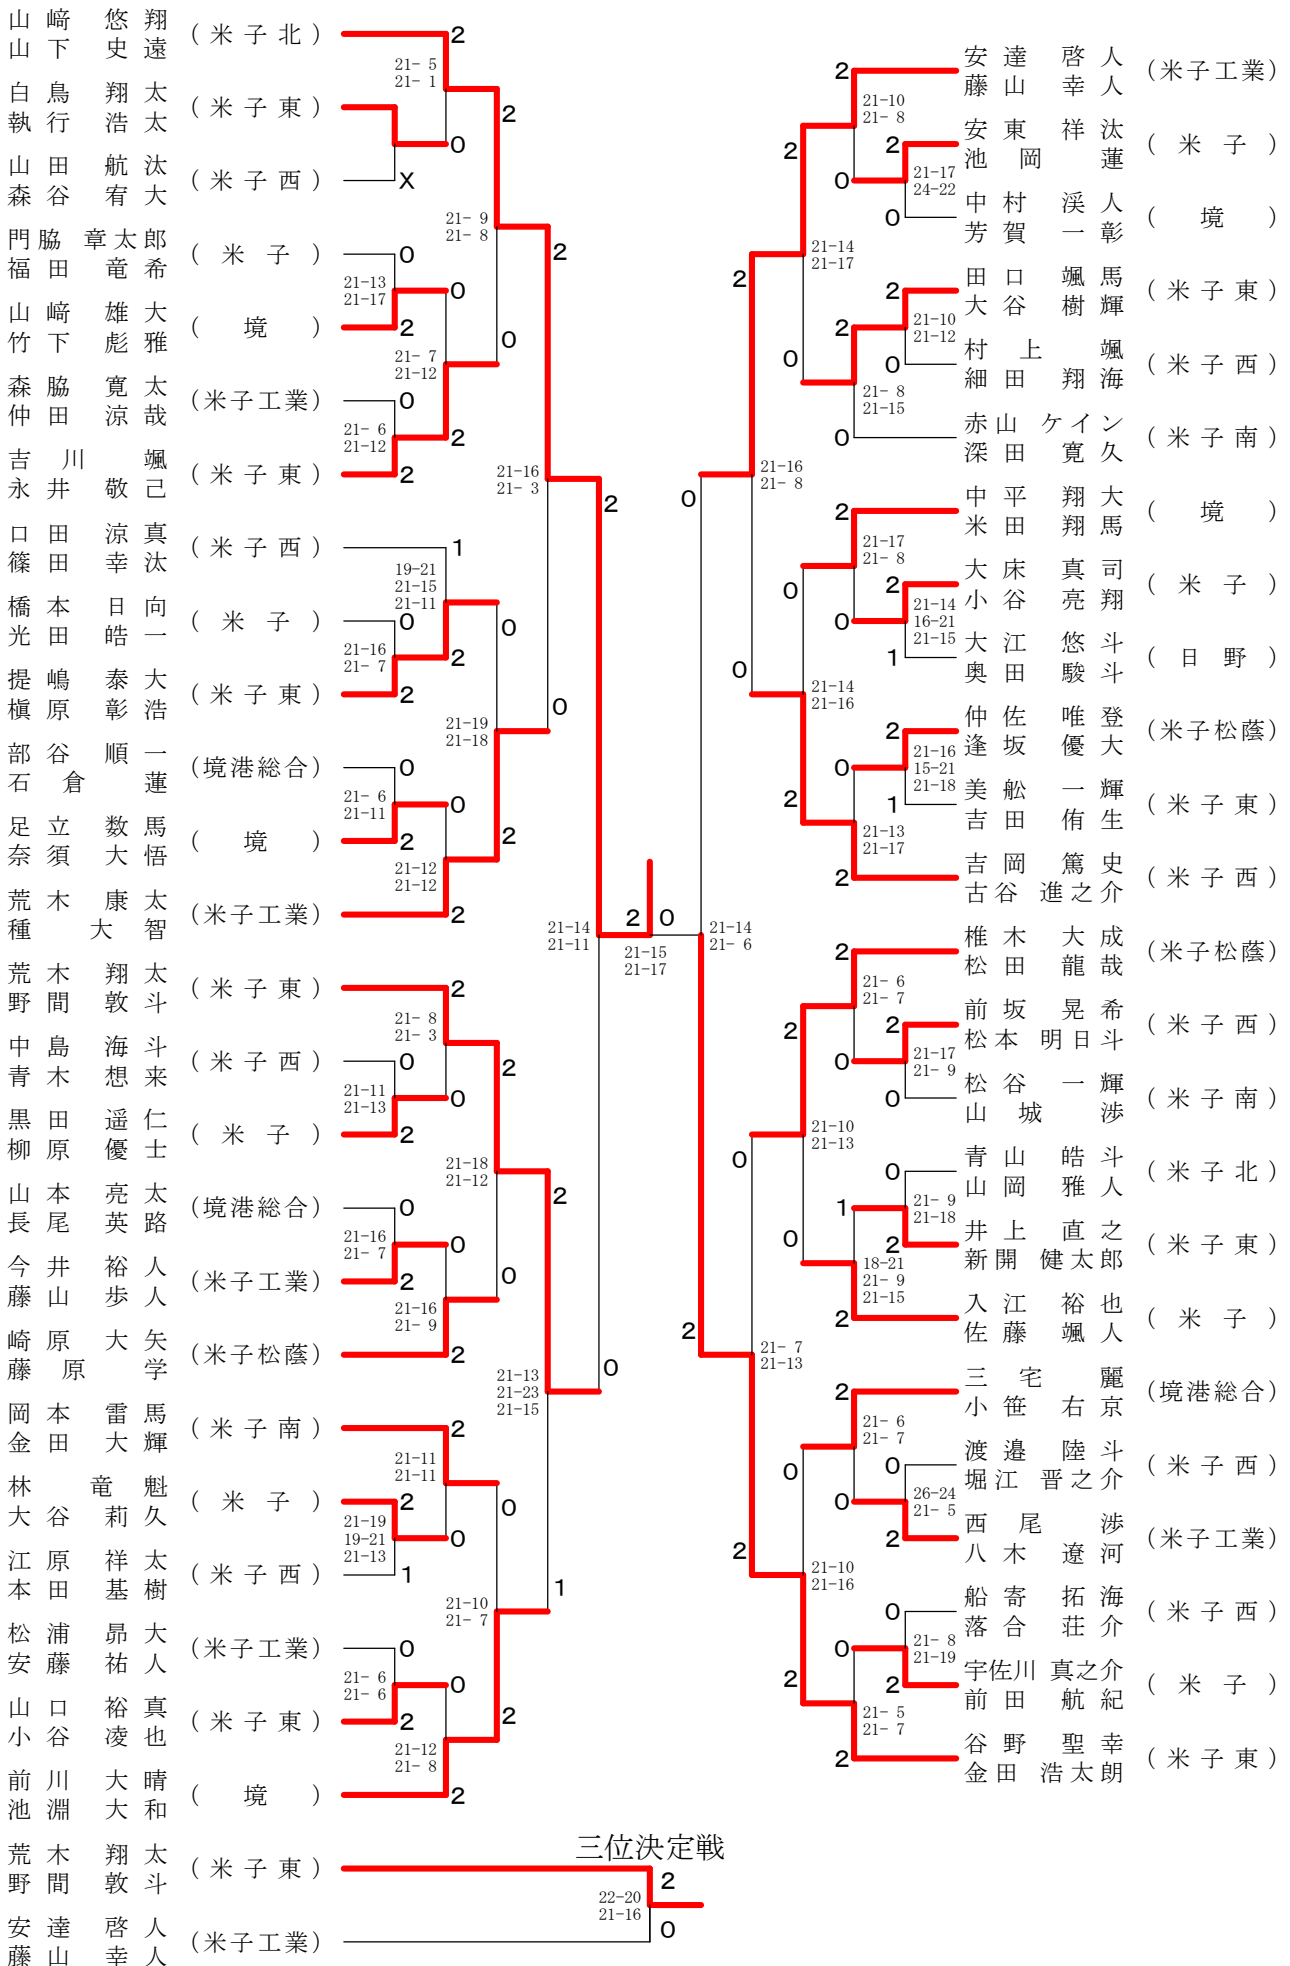

1, 2年生大会

平成30年9月8・9日 米子市民体育館

男子ダブルス

1, 2年生大会

平成30年9月8・9日 米子市民体育館

女子ダブルス

1, 2年生大会

平成30年9月8・9日 米子市民体育館

男子シングルス

三位決定戦

1, 2年生大会

平成30年9月8・9日 米子市民体育館

女子シングルス