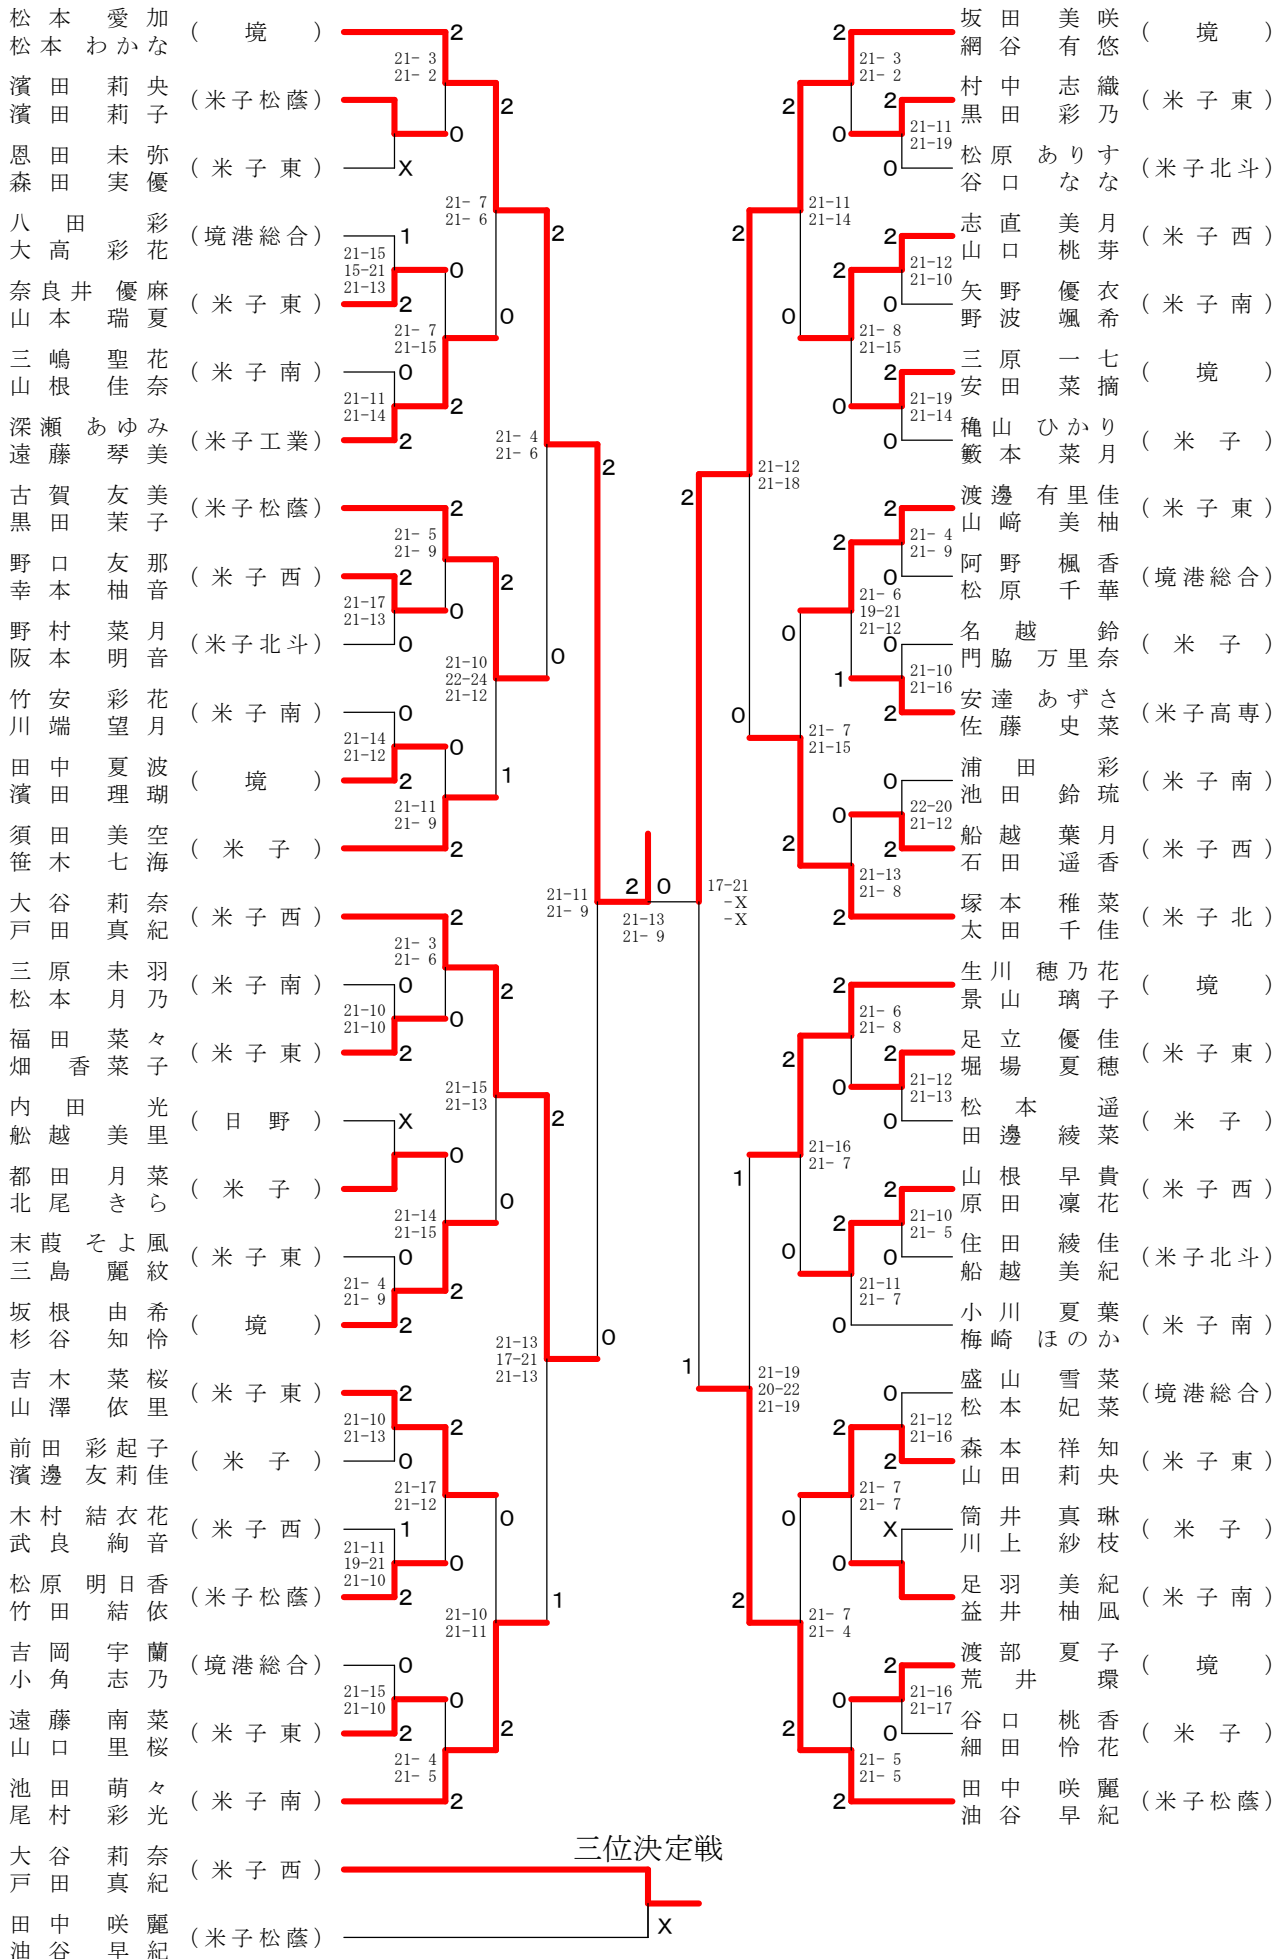

1, 2年生大会

平成30年9月8・9日 米子市民体育館

男子ダブルス

1, 2年生大会

平成30年9月8・9日 米子市民体育館

女子ダブルス

1, 2年生大会

平成30年9月8・9日 米子市民体育館

男子シングルス

三位決定戦

1, 2年生大会

平成30年9月8・9日 米子市民体育館

女子シングルス