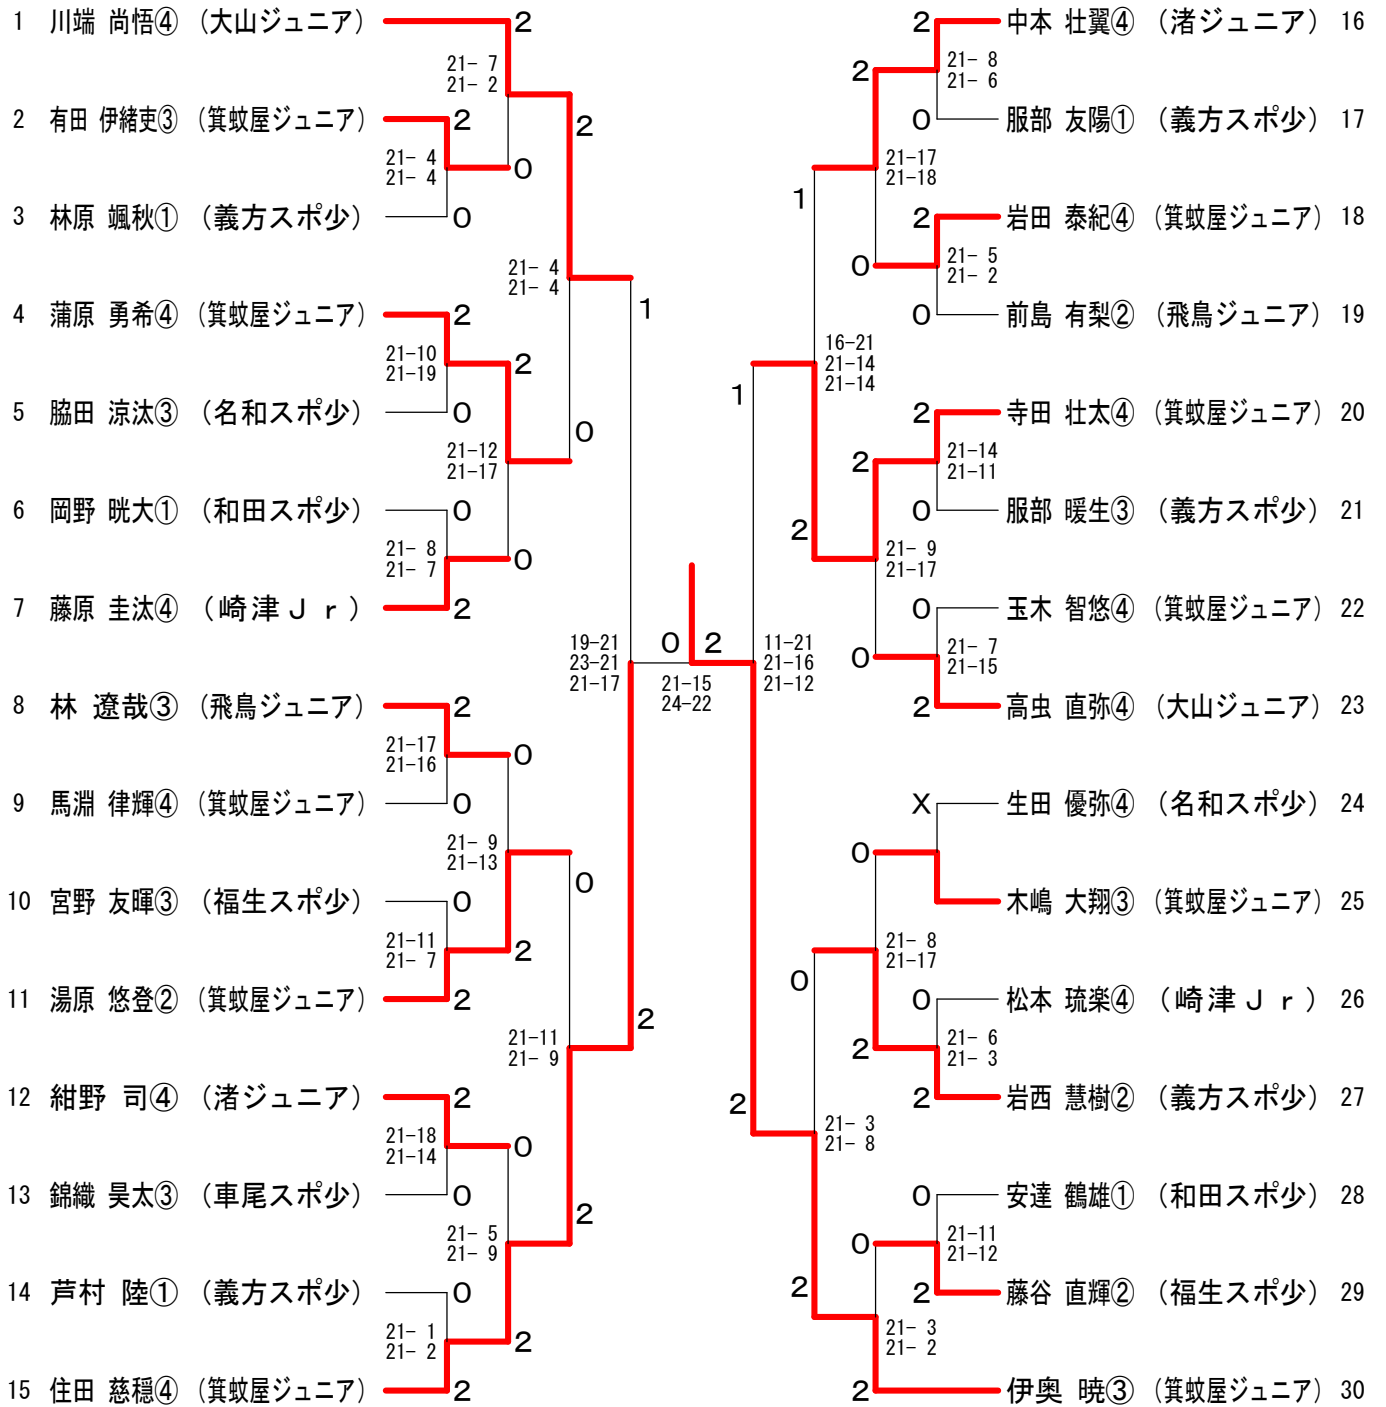

6年生以下男子シングルス (6MS)

5年生以下男子シングルス (5MS)

6年生以下男子ダブルス (6MD)

4年生以下男子シングルス (4MS)

5年生以下男子ダブルス (5MD)

4年生以下男子ダブルス (4MD)

4年生以下女子シングルス (4WS)

4年生以下女子ダブルス (4WD)